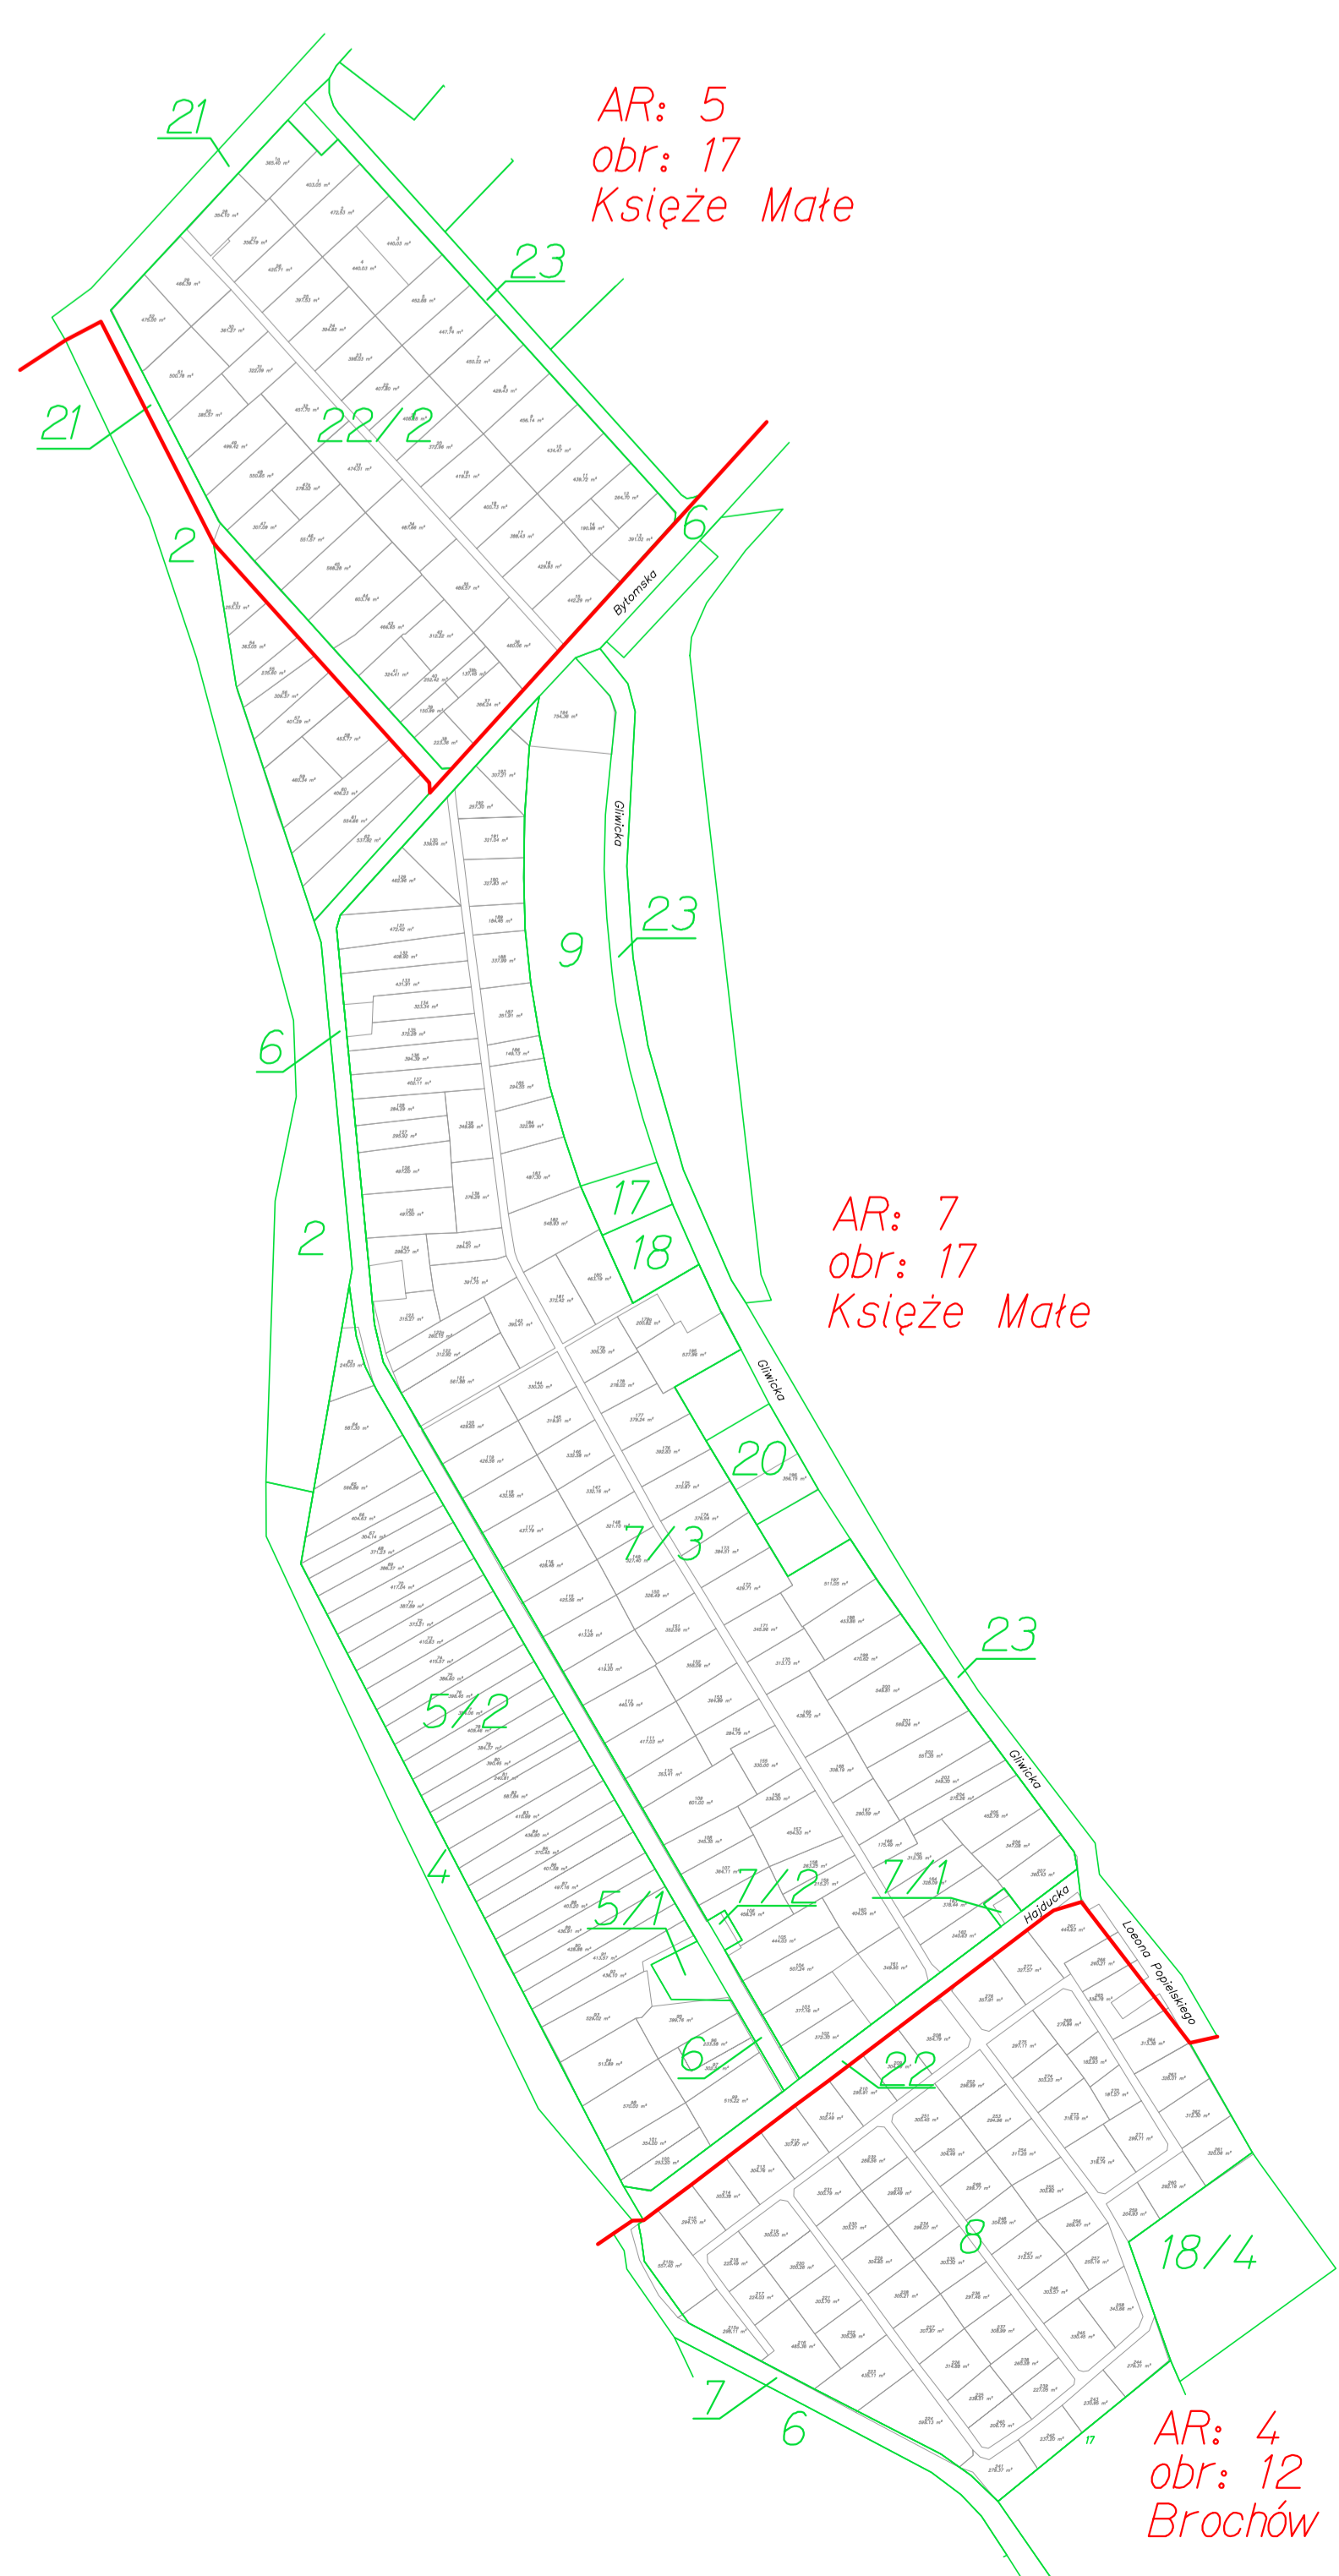

ROD imienia Tadeusza Kościuszki  
Skala 1:500

- LEGENDA:**
- powierzchnia pod działkami
  - powierzchnia ogólnodostępna
  - 7/2 - nr. działki ewidencyjnej
  - granica ewidencyjna
  - granica użytkowa
  - nr działki ROD
  - powierzchnia działki ROD

Układ działek ROD w odniesieniu do działek ewidencyjnych

miasto Wrocław  
obceję Brochów, Książę Male  
AR: 4, 5, 7  
ul. Glinicka, Hajducka, Bytomska, L. Popiełskiego  
teren Rodzinnego Ogrodu Działkowego im. T. Kościuszki

| ZESTAWIENIE POWIERZCHNI:                     |            |
|--|------------|
| - powierzchnia ogólna ROD:                   | 10 9946 ha |
| - powierzchnia użytkowa ROD (pod działkami): | 10 4023 ha |
| - powierzchnia ogólnodostępna (alejki):      | 0 5923 ha  |
| - liczba działek w ROD:                      | 284        |